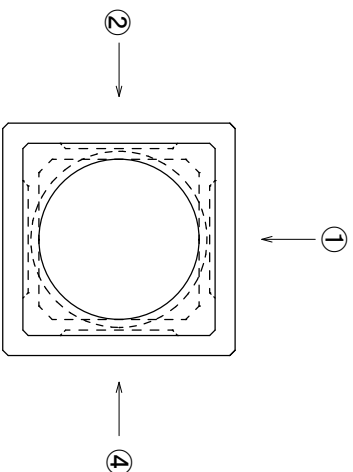

※外側から見た図とする

配管用穴あけ適用
(ハンドホールコネクタ対応)

③	φ 55mm (FEP30)	
④	φ 65mm (FEP40)	
⑤	φ 75mm (FEP50)	
⑥	φ 100mm (FEP65)	
⑧	φ 110mm (FEP80)	
合計 (個)		