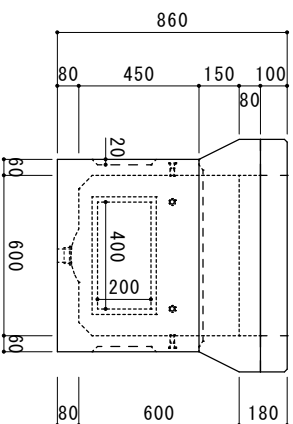

※外側から見た図とする

配管用穴あけ適用
(ハンドホールコネクタ対応)

③	φ 55mm (FEP30)	
④	φ 65mm (FEP40)	
⑤	φ 75mm (FEP50)	
⑥	φ 100mm (FEP65)	
⑧	φ 110mm (FEP80)	
合計 (個)		