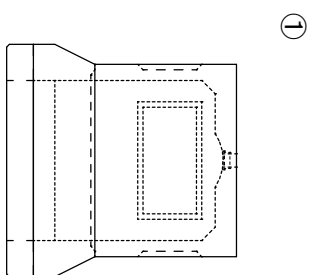

※外側から見た図とする

配管用穴あけ適用
(ハンドホールコネクタ対応)

③	φ 55mm (FEP30)	
④	φ 65mm (FEP40)	
⑤	φ 75mm (FEP50)	
⑥	φ 100mm (FEP65)	
⑧	φ 110mm (FEP80)	
合計 (個)		