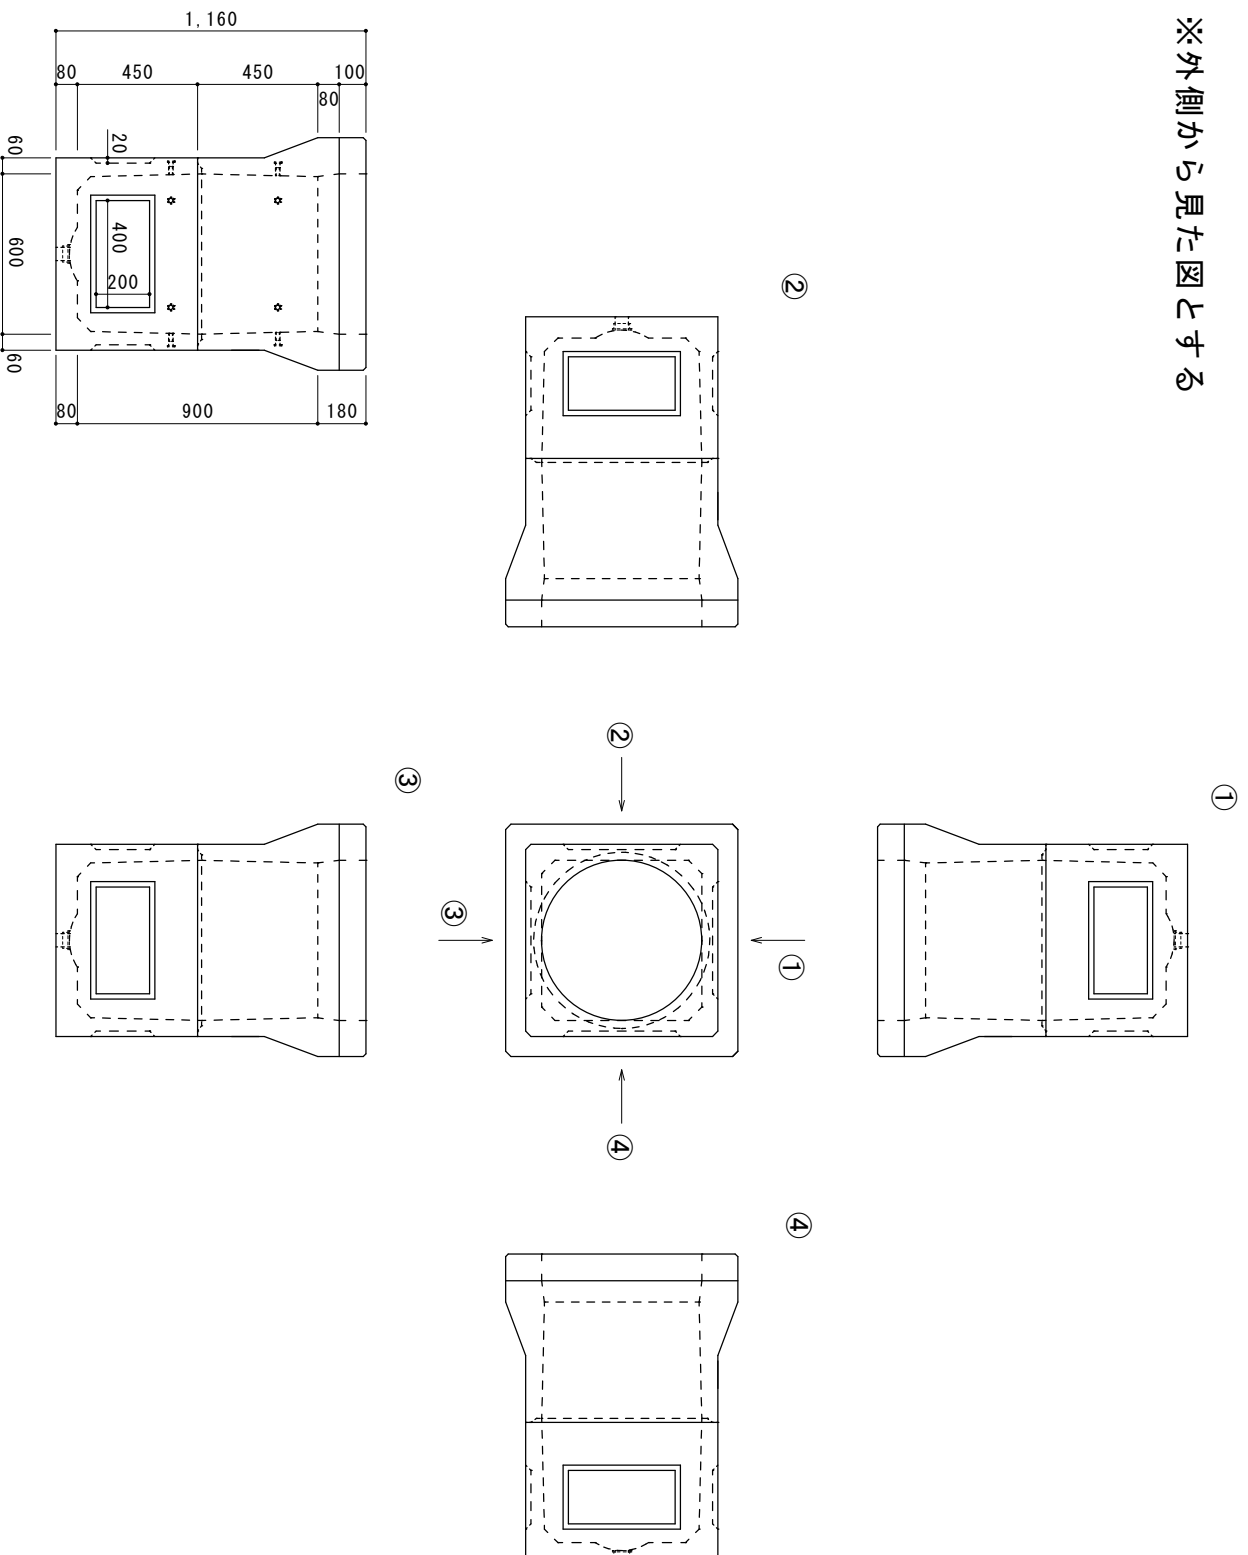

※外側から見た図とする

配管用穴あけ適用  
(ハンドホールコネクタ対応)

③	φ 55mm (FEP30)	
④	φ 65mm (FEP40)	
⑤	φ 75mm (FEP50)	
⑥	φ 100mm (FEP65)	
⑧	φ 110mm (FEP80)	
合計 (個)		